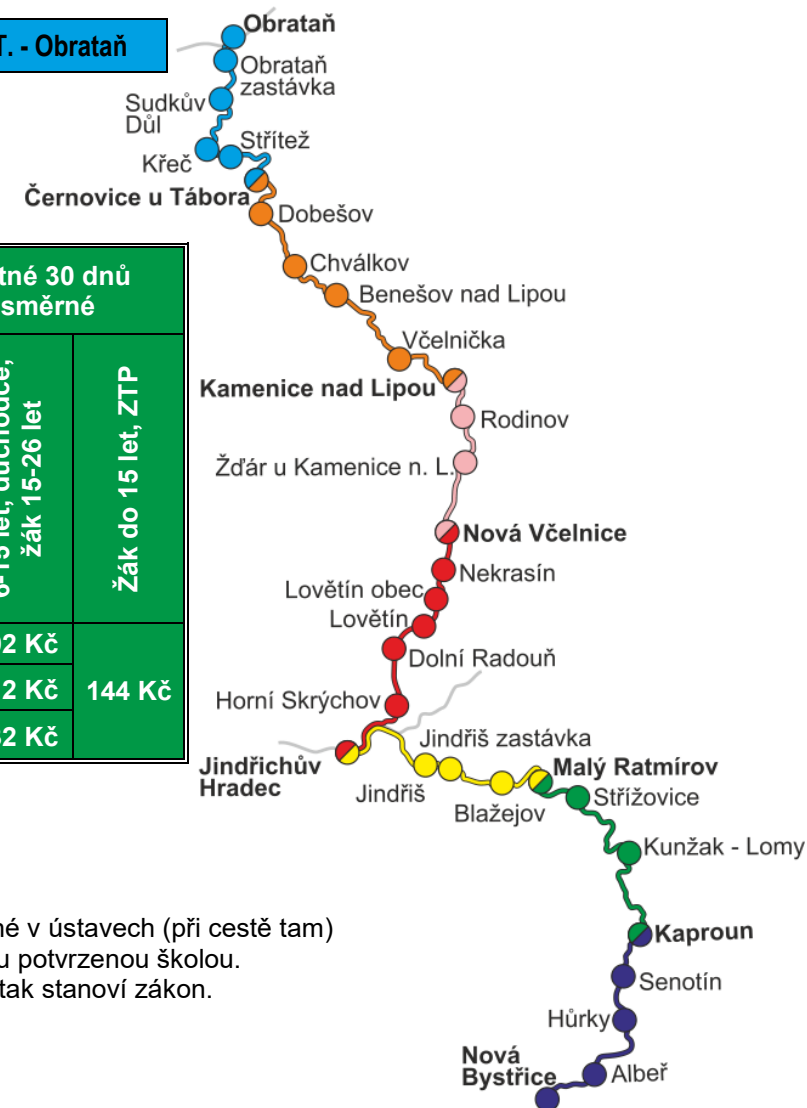

Nový tarif a odbavení v motorových vlacích od 1. května 2016

Trat' Jindřichův Hradec – Obrataň:

J. Hradec – N. Včelnice	N. Včelnice – Kamenice n. L.	Kamenice n. L. – Černovice u T.	Černovice u T. - Obrataň

Trat' Jindřichův Hradec – Nová Bystřice:

J. Hradec – M. Ratmírov	M. Ratmírov – Kaproun	Kaproun – N. Bystřice

Jízdné a přepravné:

Počet na sebe navazujících zón	Jednorázové jízdné					Předplatné 7 dnů jednosměrné			Předplatné 7 dnů obousměrné			Předplatné 30 dnů obousměrné		
	Časová platnost (min)	Od 15 let	6-15 let, důchodce, žák 15-26 let	Žák do 15 let, kočárek, ZTP	Nadměrné zavazadlo, kolo, pes	Od 15 let	6-15 let, důchodce, žák 15-26 let	Žák do 15 let, ZTP	Od 15 let	6-15 let, důchodce, žák 15-26 let	Žák do 15 let, ZTP	Od 15 let	6-15 let, důchodce, žák 15-26 let	Žák do 15 let, ZTP
1	30	16 Kč	8 Kč	6 Kč	20 Kč	64 Kč	32 Kč		128 Kč	64 Kč		384 Kč	192 Kč	
2	90	26 Kč	13 Kč			104 Kč	52 Kč	24 Kč	208 Kč	104 Kč	48 Kč	624 Kč	312 Kč	144 Kč
3-4	120	36 Kč	18 Kč			144 Kč	72 Kč		288 Kč	144 Kč		864 Kč	432 Kč	

Slevy z plného jízdného v pravidelných motorových vlacích

- Sleva 50 %: Děti 6-15 let, důchodci a žákovské jízdné 15-26 let. Děti od 10 let a důchodci do 70 let musí nárok na slevu prokázat průkazkou. Nárok na žákovské jízdné je nutné prokázat průkazkou pro konkrétní trasu potvrzenou školou.
- Jednotné jízdné 6 Kč: držitelé průkazu ZTP nebo ZTP/P, rodiče a opatrovníci navštěvující děti umístěné v ústavech (při cestě tam) a žákovské jízdné do 15 let. Nárok na žákovské jízdné je nutné prokázat průkazkou pro konkrétní trasu potvrzenou školou.
- Bezplatná přeprava: děti do 6 let, průvodce držitele průkazu ZTP/P, účastníci odboje a osoby, u nichž tak stanoví zákon.

Výtah z tarifu a přepravních podmínek

Ve všech vlacích a v prostorách JHMD a. s. je zakázáno kouřit!

Zakoupenou jízdenku označte bezprostředně po nástupu do vlaku.

Neoznačená jízdenka je neplatná!

Po označení je jízdenka platná pro jednu osobu v dané zóně/zónách a po dobu uvedenou na jízdence.

Jednorázové jízdenky zakoupíte v obsazených stanicích a dalších obchodních místech JHMD nebo ve vlaku bez přírážky.

Předplatné jízdenky zakoupíte v obsazených stanicích.

Přeprava jízdních kol je možná ve všech vlacích do vyčerpání kapacity vlaku.

Přepravu větší skupiny nebo většího počtu kol, případně cestujících na vozíku, oznamte nejméně 48 hodin předem na kontakt: office@jhmd.cz, tel. 384 361 165.

Ve vlacích JHMD a.s. neplatí tarif, komerční slevy ani režijní jízdenky jiných dopravců.

Kompletní tarif a přepravní podmínky jsou k dispozici na našich internetových stránkách www.jhmd.cz nebo na vyžádání ve vlaku a na pokladnách JHMD a. s.