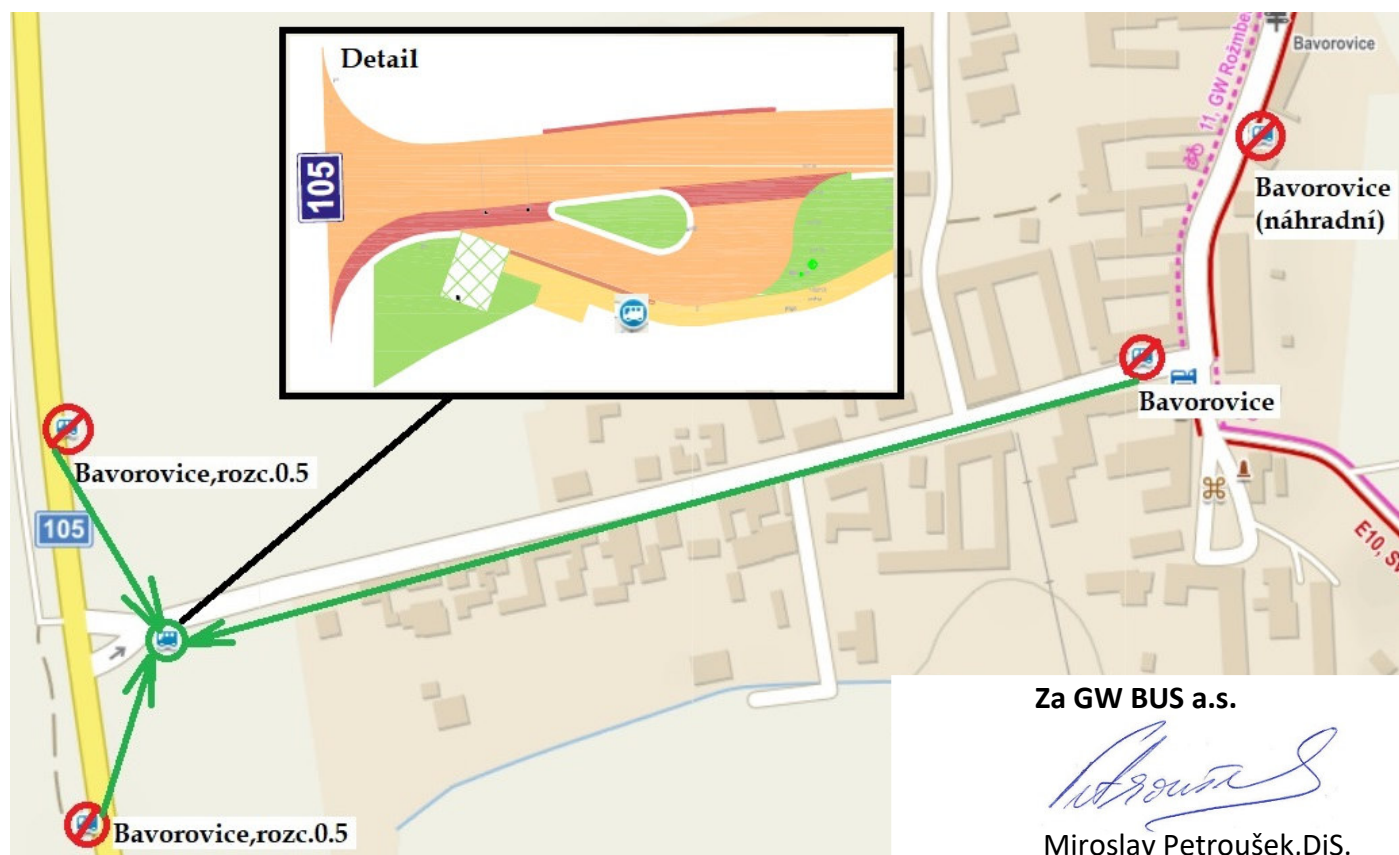

POZOR ZMĚNA

GW BUS ČLEN SKUPINY
GW JIHOTRANS

UPOZORNĚNÍ PRO CESTUJÍCÍ

Vážení cestující,

vzhledem k dokončení výstavby nové zastávky **Hluboká n.Vlt.,Bavorovice,rozc.0.5** u křižovatky silnic č. II/105 a III/10585 bude od **8.11.2022 (úterý)** ukončeno dopravní opatření na linkách

320142 České Budějovice – Hluboká nad Vltavou - Dobřejovice
320143 České Budějovice – Hluboká nad Vltavou – Zliv - Dívčice
320145 České Budějovice – Týn nad Vltavou – Bechyně - Tábor
320151 Týn nad Vltavou – Dříteň – České Budějovice
320152 Týn nad Vltavou – Purkarec – České Budějovice
320153 Týn nad Vltavou – Poněšice – České Budějovice

Od 8.11.2022 již nebude obsluhována náhradní zastávka a zastávka v obci Bavorovice, ale pouze nově vybudovaná zastávka. Původní zastávky na sil.II/105 jsou zrušeny ! /viz mapka/.

Za GW BUS a.s.

Miroslav Petroušek,DiS.